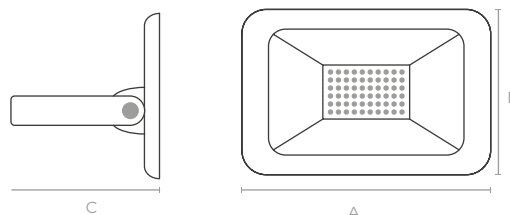

Proyector residencial **MINUS**

Ficha técnica

Tabla resumen

Ref. estándar de venta	Potencia (W)	Flujo luminoso (lm)	Distancia de separación (m)
81MINUS-050TXX	50	5510	5
81MINUS-070TXX	70	8290	
81MINUS-100TXX	100	11850	

Dimensiones

Ref. estándar de venta	A (mm)	B (mm)	C (mm)	Peso (kg)
81MINUS-050TXX	235	163	36	1,00
81MINUS-070TXX	275	200	41	1,50
81MINUS-100TXX	300	220	48	1,80

Descripción

Mínimo espesor, diseño compacto y elevados índices de protección para su montaje en exterior.

Driver incluido y peso reducido con una iluminación homogénea limitando deslumbramientos.

Especificaciones

Tipo de LED	SMD
Carcasa	Fundición de aluminio
Difusor	Vidrio texturizado
Acabado	Negro
Temperatura de color	5500K
Eficacia	Hasta 120lm/W
IRC	≥80
Alimentación	100-240 Vac
Frecuencia	50/60 Hz
Vida útil	50.000h
Temperatura de operación	-25°C a +55°C
Índice de protección IP	65
Índice de protección IK	08
Driver	Interno
Protección contra sobretensiones	4kV
Fijación	Fijado a pared Adosado a techo

Fotometrías

Notas

Los dos últimos dígitos XX indican la temperatura de color del producto. (Ej: T40 = 4000K).
Tolerancia flujo lumínico: ± 10.