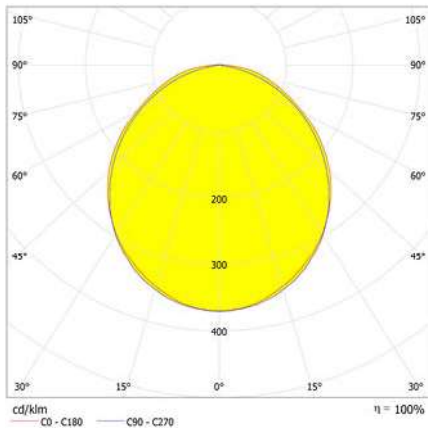

## Ficha técnica

Alumbrado de Emergencia  
Ref. D-150L

**UNE 60598-2-22**  
**230V 50HZ**

Alumbrado de Emergencia: DUNNA. Referencia: D-150L, fabricado por Normalux. Lúmenes: 140 lm. Autonomía (h): 1 h. Modo de funcionamiento: No permanente. Tipo de instalación: Superficie. Fuente de Luz: Led. Batería de: Ni-Cd 3,6V/750mAh. IP: 44. IK: 07. Versión: Estándar. Acabado: Blanco. Carcasa de: PC+ABS Autoextinguible. Voltaje: 230V 50Hz. Dimensiones (mm): 322 x 120 x 45 mm. Manufacturado según la normativa UNE 60598-2-22.

### Datos fotométricos:

### Dimensiones (mm):