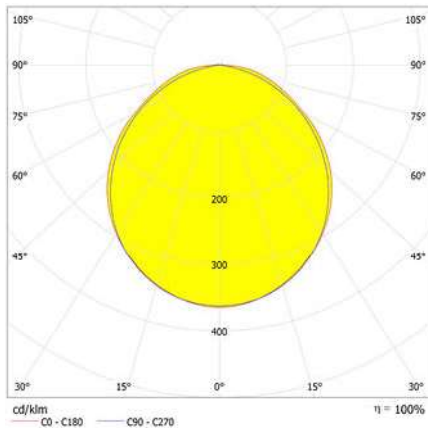

DUNNA

Ficha técnica

Alumbrado de Emergencia

Ref. DL-100

UNE 60598-2-22
230V 50/60HZ

Alumbrado de Emergencia: DUNNA. Referencia: DL-100, fabricado por Normalux. Lúmenes: 130 lm. Autonomía (h): 1 h. Modo de funcionamiento: Permanente. Tipo de instalación: Superficie. Fuente de Luz: Led. Batería de: Ni-Cd 2,4V/750mAh. IP: 44. IK: 07. Versión: Estándar. Acabado: Blanco. Carcasa de: PC+ABS Autoextinguible. Voltaje: 230V 50/60Hz. Dimensiones (mm): 322 x 120 x 45 mm. Manufacturado según la normativa UNE 60598-2-22.

Lúmenes	130 lm
Temperatura de color (K)	5700
Fuente de Luz	Led
Autonomía (h)	1h
Batería	Ni-Cd 2,4V/750mAh
Potencia (W)	2,33W
Modo de funcionamiento	Permanente
Clase	II
IP	44
IK	07
Temperatura de funcionamiento (°C)	5 a 35

Datos fotométricos:

Dimensiones (mm):