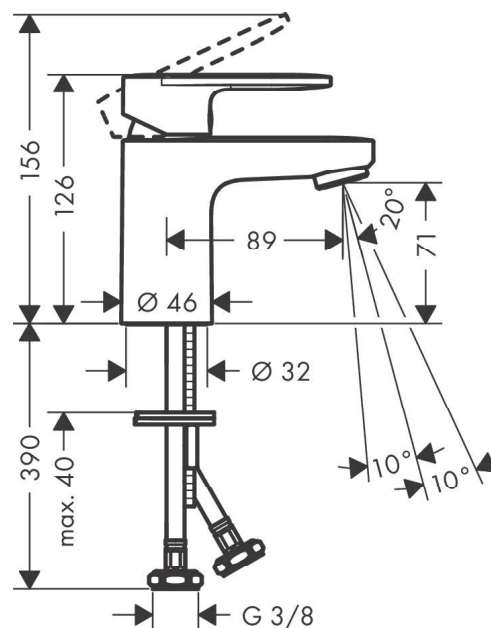

Vernis Blend

Mezclador monomando de lavabo 70 sin vaciador automático

Acabado: negro mate ref.: 71558670

Descripción

Características

- ComfortZone 70
- Proyección 89 mm
- Chorro ajustable
- Máximo caudal a 3 bar: 5 l/min

Tecnología

Ilustración del producto

Dibujo a escala

Diagrama de flujo