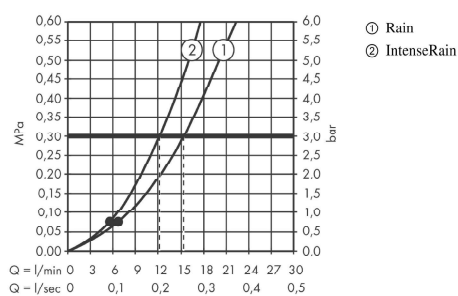

Diagrama de flujo

Los valores de consumo han sido medidos en la práctica con los grifos correspondientes (termostato/mezclador/válvula empotrada).