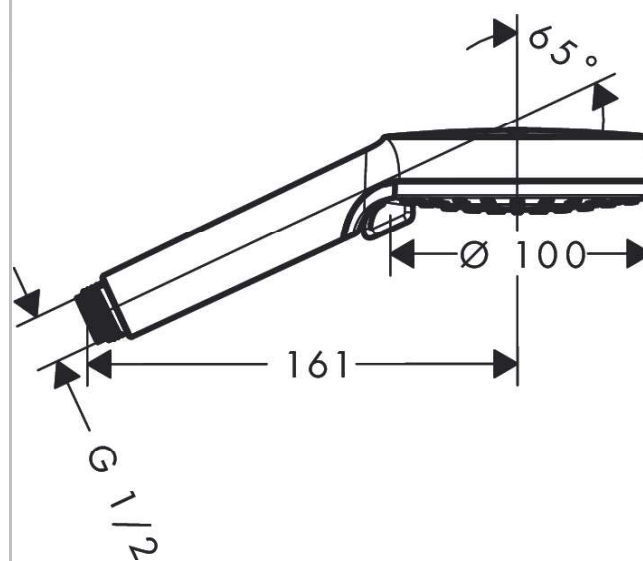

Dibujo a escala