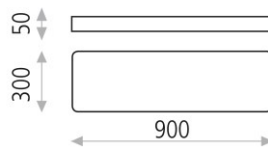

Turin

P376111B

LED 1x36W 4000K 2748lm

IMÁGENES / IMAGES / IMAGES

TIPO	TYPE	TYPE
Plafón	Ceiling lamp	Plafonnier
ACABADO	FINISH	FINITION
Blanco texturado	Textured White	Blanc Texturé
MATERIAL	MATERIAL	MATIÈRE
Metal/Acrílico	Metal/Acrylic	Métal/Acrylique
DETALLES	DETAILS	DÉTAILS

DETALLES / DETAILS / DÉTAILS

LED

MEDIDAS / MEASURES

	Length (mm)	Width (mm)	Height (mm)		Gross (Kg)	Net (Kg)
Box 1	960	360	120	Weight 1	4,00	3,43
Box 2	0	0	0	Weight 2	0,00	0,00