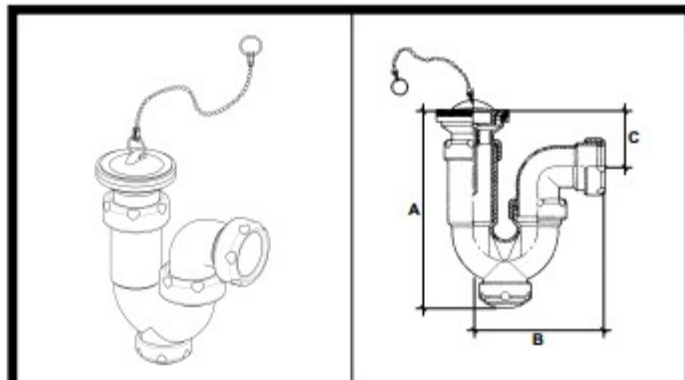

Desagües para Lavabo-Bidé

CURVOS

Modelo: S-90

Referencia:

1^{1/4} x32

06266

- Sifón curvo registrable.

1^{1/2} x40

06278

- Válvula extensible Ø63 con tapón PVC cadena y anillas.
- Salida horizontal.

A	B	C	Ø SALIDA
215-160	108-54	105-54	32
240-180	120-59	115,5-52	40